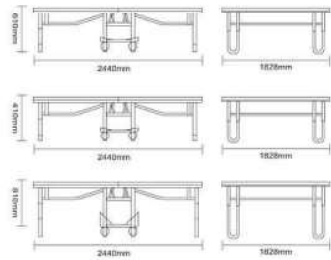

Mobile stage

MF72/96
MF48/96